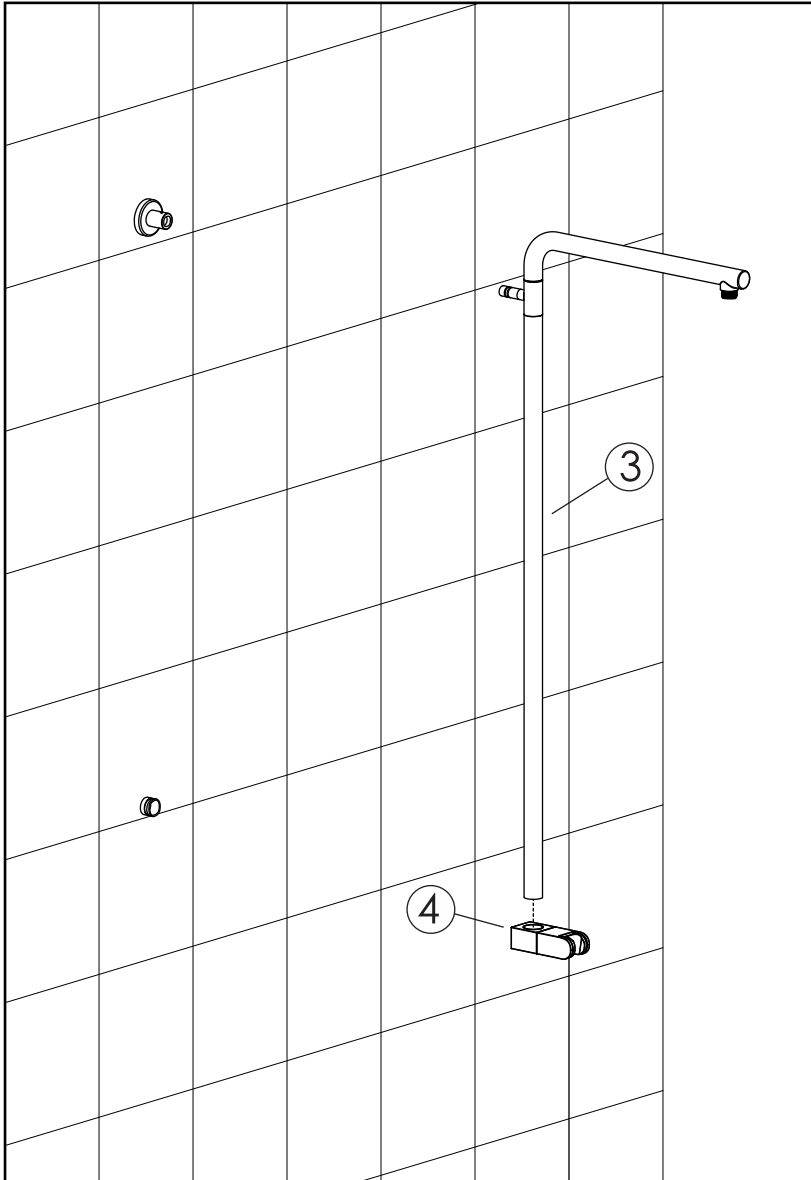

INLINE EXPOSED SHOWER UNIT

คู่มือแนะนำการติดตั้ง
ชุดฝักบัวอาบน้ำแบบต่อกับก๊อกภายนอก

STEP 1

Install Wall connector and Top bracket

ขั้นตอนที่ 1 ติดตั้งตัวยึดชุดเปลี่ยนทิศทางน้ำและตัวยึดท่อฝักบัวด้านบน

*part ref. no. see in Part list page.

เลขกำกับชิ้นส่วนสามารถดูได้จากหน้ารายการชิ้นส่วน (หน้า 1)

INSTRUCTION GUIDE

INLINE EXPOSED SHOWER UNIT

คู่มือแนะนำการติดตั้ง
ชุดฝักบัวอาบน้ำแบบต่อกับก๊อกภายนอก

STEP 2

Assemble Mechanism slider to Shower system tube

ขั้นตอนที่ 2 ประกอบที่แขวนฝักบัวเข้ากับชุดท่อฝักบัว

*part ref. no. see in Part list page.

เลขกำกับชิ้นส่วนสามารถดูได้จากหน้ารายการชิ้นส่วน (หน้า 1)

INSTRUCTION GUIDE

INLINE EXPOSED SHOWER UNIT

คู่มือแนะนำการติดตั้ง
ชุดฝักบัวอาบน้ำแบบต่อกับก๊อกภายนอก

STEP 3

Assemble Diverter to Shower system tube

ขั้นตอนที่ 3 ประกอบตัวเปลี่ยนทิศทางน้ำเข้ากับชุดท่อฝักบัว

*part ref. no. see in Part list page.

เลขกำกับชิ้นส่วนสามารถดูได้จากหน้ารายการชิ้นส่วน (หน้า 1)

INSTRUCTION GUIDE