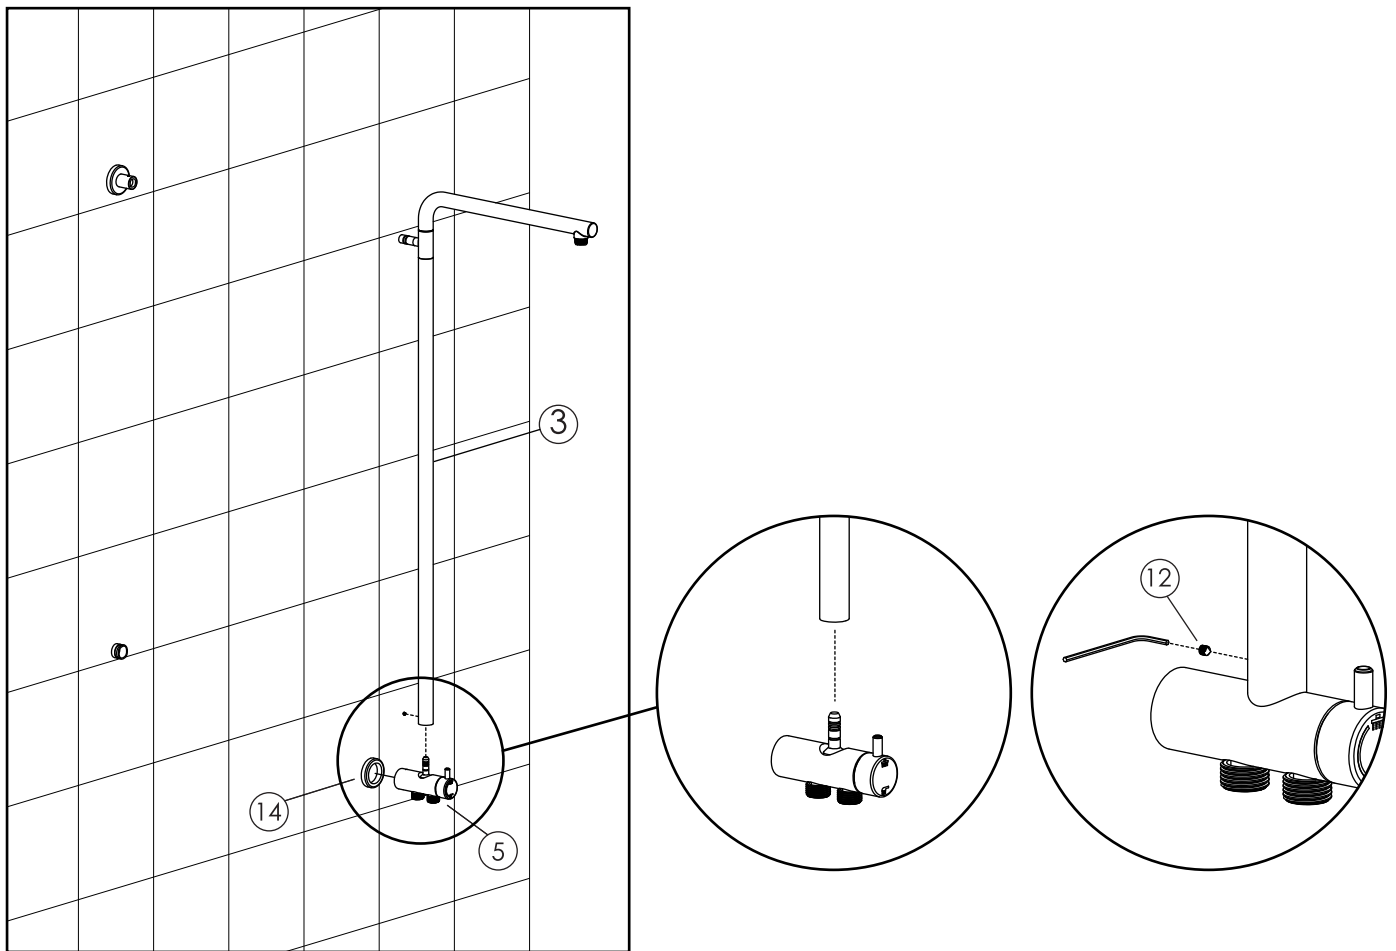

INLINE EXPOSED SHOWER UNIT

คู่มือแนะนำการติดตั้ง
ชุดฝักบัวอาบน้ำแบบต่อกับก๊อกภายนอก

STEP 1

Install Wall connector and Top bracket

ขั้นตอนที่ 1 ติดตั้งตัวยึดชุดเปลี่ยนทิศทางน้ำและตัวยึดท่อฝักบัวด้านบน

*part ref. no. see in Part list page.

ขั้นตอนที่ 2 ประกอบที่แขวนฝักบัวเข้ากับชุดท่อฝักบัว

*part ref. no. see in Part list page.

เลขกำกับชิ้นส่วนสามารถดูได้จากหน้ารายการชิ้นส่วน (หน้า 1)

INSTRUCTION GUIDE

INLINE EXPOSED SHOWER UNIT

คู่มือแนะนำการติดตั้ง
ชุดฝักบัวอาบน้ำแบบต่อกับก๊อกภายนอก

STEP 3

Assemble Diverter to Shower system tube

ขั้นตอนที่ 3 ประกอบตัวเปลี่ยนทิศทางน้ำเข้ากับชุดท่อฝักบัว

*part ref. no. see in Part list page.

เลขกำกับชิ้นส่วนสามารถดูได้จากหน้ารายการชิ้นส่วน (หน้า 1)

INSTRUCTION GUIDE

INLINE EXPOSED SHOWER UNIT

คู่มือแนะนำการติดตั้ง
ชุดฝักบัวอาบน้ำแบบต่อกับก๊อกภายนอก

STEP 4

Install Diverter and Shower system tube

ขั้นตอนที่ 4 ติดตั้งตัวเปลี่ยนทิศทางน้ำและชุดท่อฝักบัวเข้ากับผนัง

*part ref. no. see in Part list page.