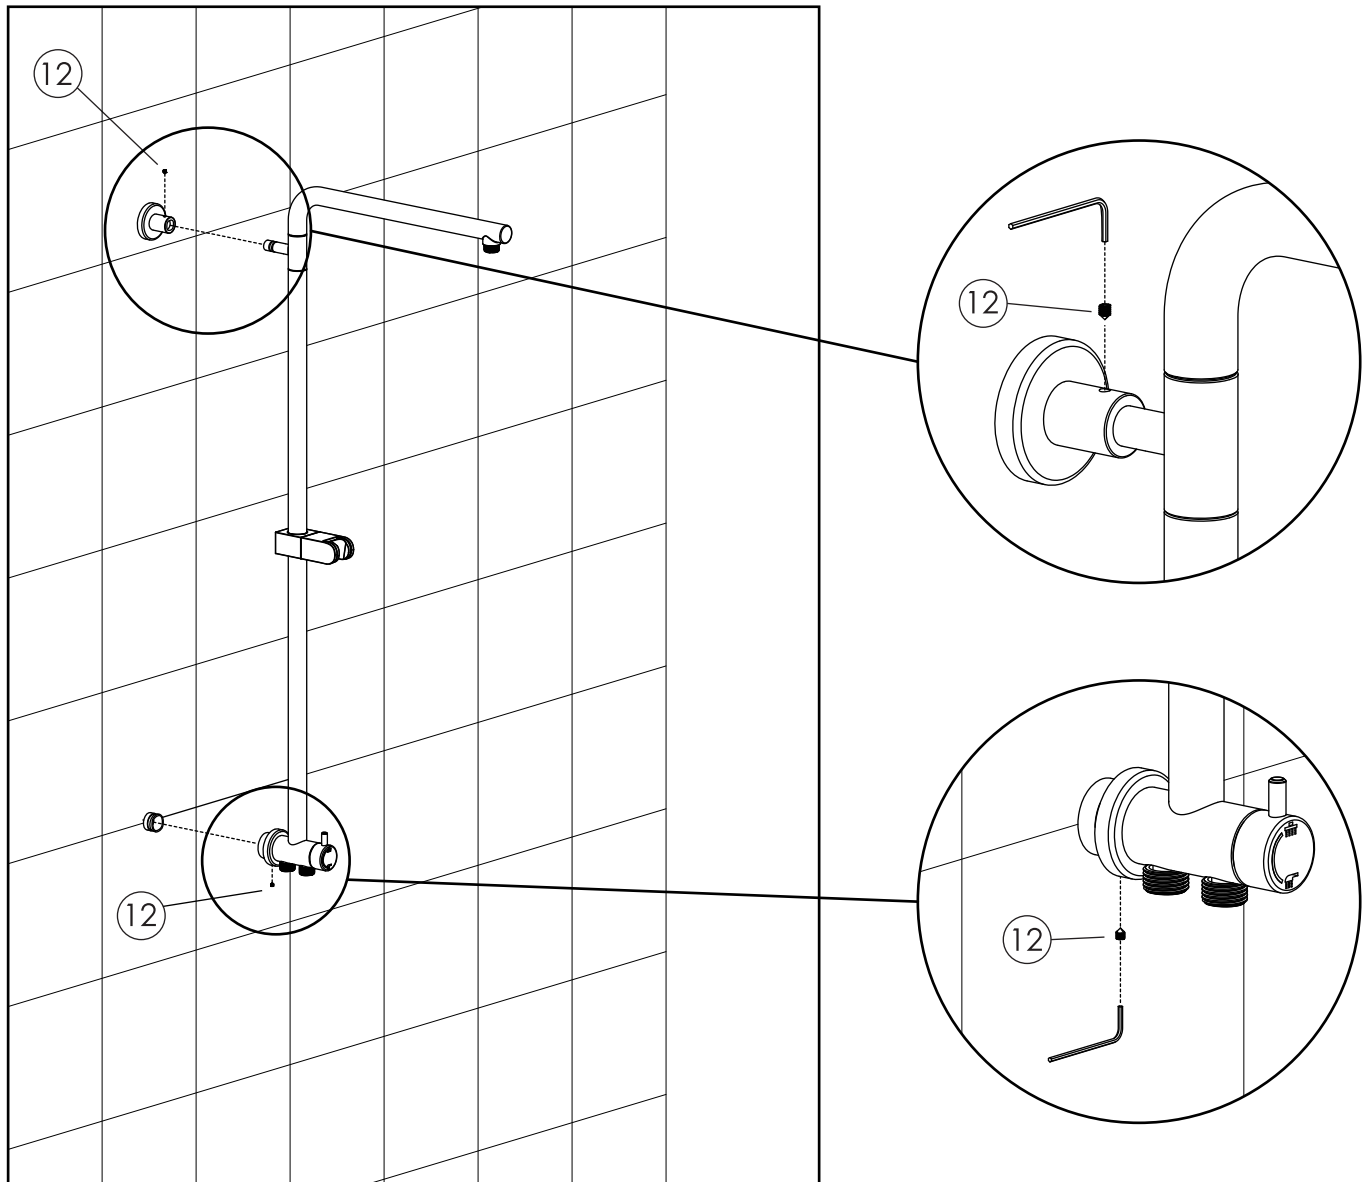

INLINE EXPOSED SHOWER UNIT

คู่มือแนะนำการติดตั้ง
ชุดฝักบัวอาบน้ำแบบต่อกับก๊อกภายนอก

STEP 1

Install Wall connector and Top bracket

ขั้นตอนที่ 1 ติดตั้งตัวยึดชุดเปลี่ยนทิศทางน้ำและตัวยึดท่อฝักบัวด้านบน

*part ref. no. see in Part list page.

ขั้นตอนที่ 2 ประกอบที่แขวนฝักบัวเข้ากับชุดท่อฝักบัว

*part ref. no. see in Part list page.

เลขกำกับชิ้นส่วนสามารถดูได้จากหน้ารายการชิ้นส่วน (หน้า 1)

INSTRUCTION GUIDE

INLINE EXPOSED SHOWER UNIT

คู่มือแนะนำการติดตั้ง
ชุดฝักบัวอาบน้ำแบบต่อกับก๊อกภายนอก

STEP 3

Assemble Diverter to Shower system tube

ขั้นตอนที่ 3 ประกอบตัวเปลี่ยนทิศทางน้ำเข้ากับชุดท่อฝักบัว

*part ref. no. see in Part list page.

เลขกำกับชิ้นส่วนสามารถดูได้จากหน้ารายการชิ้นส่วน (หน้า 1)

INSTRUCTION GUIDE

INLINE EXPOSED SHOWER UNIT

คู่มือแนะนำการติดตั้ง
ชุดฝักบัวอาบน้ำแบบต่อกับก๊อกภายนอก

STEP 4

Install Diverter and Shower system tube

ขั้นตอนที่ 4 ติดตั้งตัวเปลี่ยนทิศทางน้ำและชุดท่อฝักบัวเข้ากับผนัง

*part ref. no. see in Part list page.