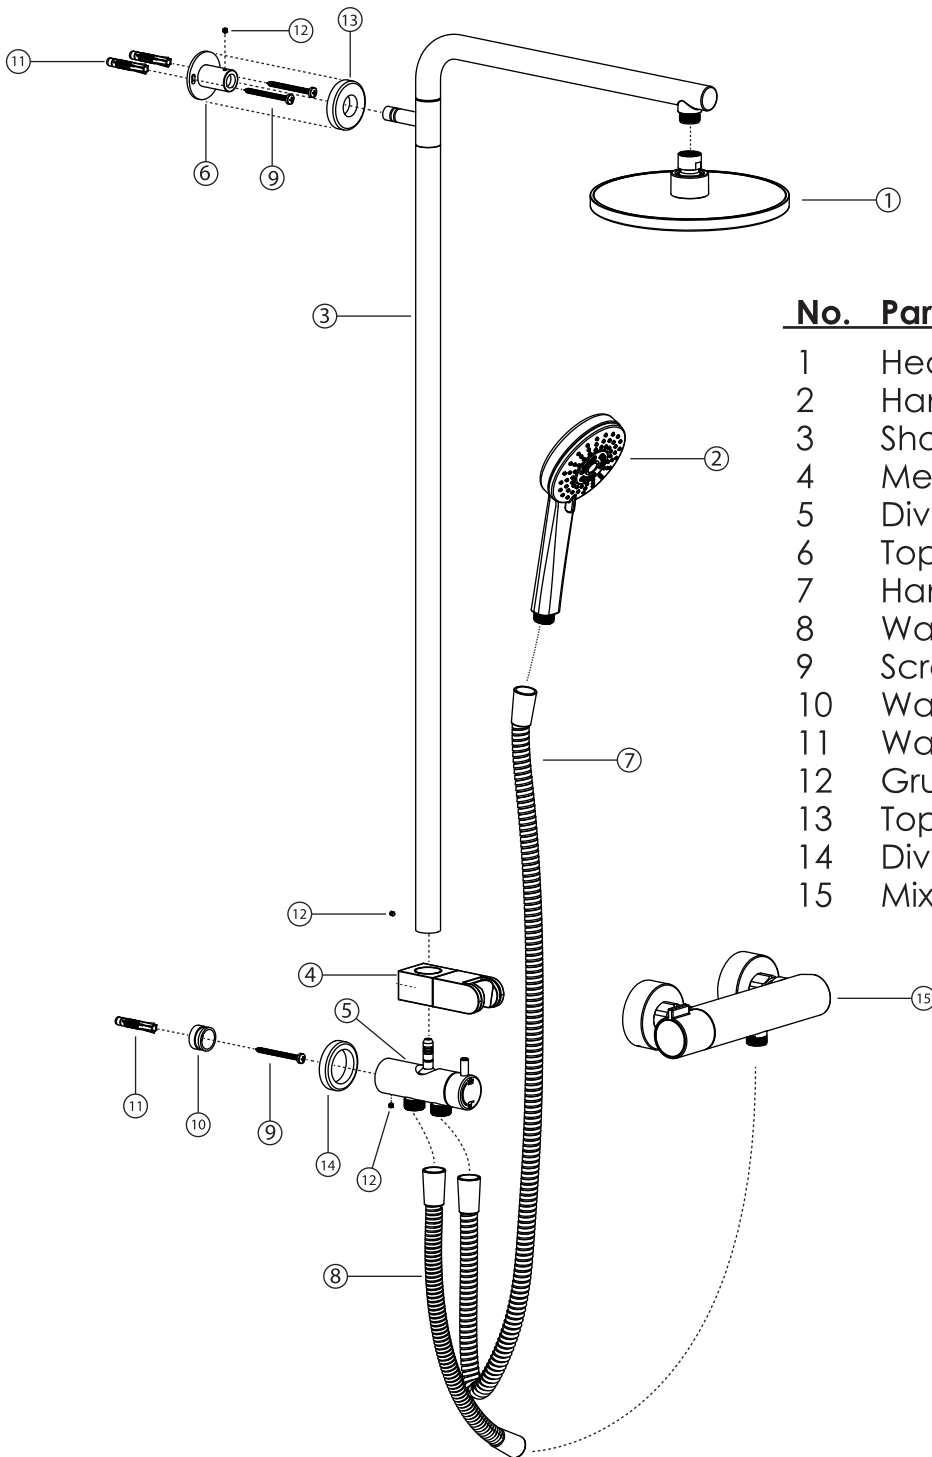

INSTRUCTION GUIDE

INLINE EXPOSED SHOWER UNIT

คู่มือแนะนำการติดตั้ง
ชุดฝักบัวอาบน้ำแบบต่อกับก๊อกภายนอก

No.	Part name	Q.ty
1	Head shower	1
2	Hand shower	1
3	Shower system tube	1
4	Mechanism slider	1
5	Diverter	1
6	Top bracket	1
7	Hand shower hose	1
8	Water inlet hose	1
9	Screw	3
10	Wall connector	1
11	Wall plug	3
12	Grub screw	3
13	Top escutcheon	1
14	Diverter escutcheon	1
15	Mixer faucet (Not included)	-

INLINE EXPOSED SHOWER UNIT

คู่มือแนะนำการติดตั้ง
ชุดฝักบัวอาบน้ำแบบต่อกับก๊อกภายนอก

STEP 1

Install Wall connector and Top bracket

ขั้นตอนที่ 1 ติดตั้งตัวยึดชุดเปลี่ยนทิศทางน้ำและตัวยึดท่อฝักบัวด้านบน

*part ref. no. see in Part list page.

STEP 3

Assemble Diverter to Shower system tube

ขั้นตอนที่ 3 ประกอบตัวเปลี่ยนทิศทางน้ำเข้ากับชุดท่อฝักบัว

*part ref. no. see in Part list page.

เลขกำกับชิ้นส่วนสามารถดูได้จากหน้ารายการชิ้นส่วน (หน้า 1)

INSTRUCTION GUIDE

INLINE EXPOSED SHOWER UNIT

คู่มือแนะนำการติดตั้ง
ชุดฝักบัวอาบน้ำแบบต่อกับก๊อกภายนอก

STEP 4

Install Diverter and Shower system tube

ขั้นตอนที่ 4 ติดตั้งตัวเปลี่ยนทิศทางน้ำและชุดท่อฝักบัวเข้ากับผนัง

*part ref. no. see in Part list page.