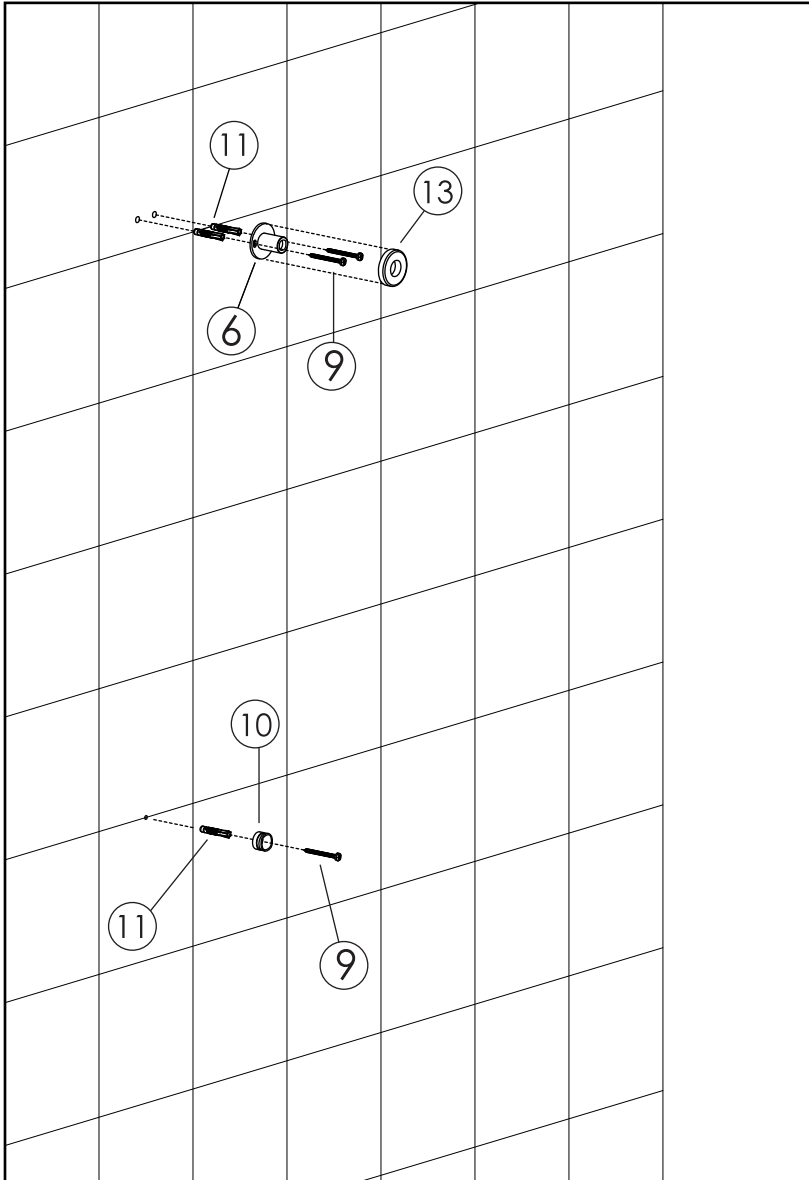

INSTRUCTION GUIDE

INLINE EXPOSED SHOWER UNIT

คู่มือแนะนำการติดตั้ง
ชุดฝักบัวอาบน้ำแบบต่อกับก๊อกภายนอก

No.	Part name	Q.ty
1	Head shower	1
2	Hand shower	1
3	Shower system tube	1
4	Mechanism slider	1
5	Diverter	1
6	Top bracket	1
7	Hand shower hose	1
8	Water inlet hose	1
9	Screw	3
10	Wall connector	1
11	Wall plug	3
12	Grub screw	3
13	Top escutcheon	1
14	Diverter escutcheon	1
15	Mixer faucet (Not included)	-

INSTRUCTION GUIDE

INLINE EXPOSED SHOWER UNIT

คู่มือแนะนำการติดตั้ง
ชุดฝักบัวอาบน้ำแบบต่อกับก๊อกภายนอก

RECOMMENDED INSTALLATION POSITION

ระยะติดตั้งแนะนำ

Floor : ผนัง

Unit : mm

INSTRUCTION GUIDE

INLINE EXPOSED SHOWER UNIT

คู่มือแนะนำการติดตั้ง
ชุดฝักบัวอาบน้ำแบบต่อกับก๊อกภายนอก

STEP 1

Install Wall connector and Top bracket

ขั้นตอนที่ 1 ติดตั้งตัวยึดชุดเปลี่ยนทิศทางน้ำและตัวยึดท่อฝักบัวด้านบน

*part ref. no. see in Part list page.

STEP 3

Assemble Diverter to Shower system tube

ขั้นตอนที่ 3 ประกอบตัวเปลี่ยนทิศทางน้ำเข้ากับชุดท่อฝักบัว

*part ref. no. see in Part list page.

เลขกำกับชิ้นส่วนสามารถดูได้จากหน้ารายการชิ้นส่วน (หน้า 1)

INSTRUCTION GUIDE