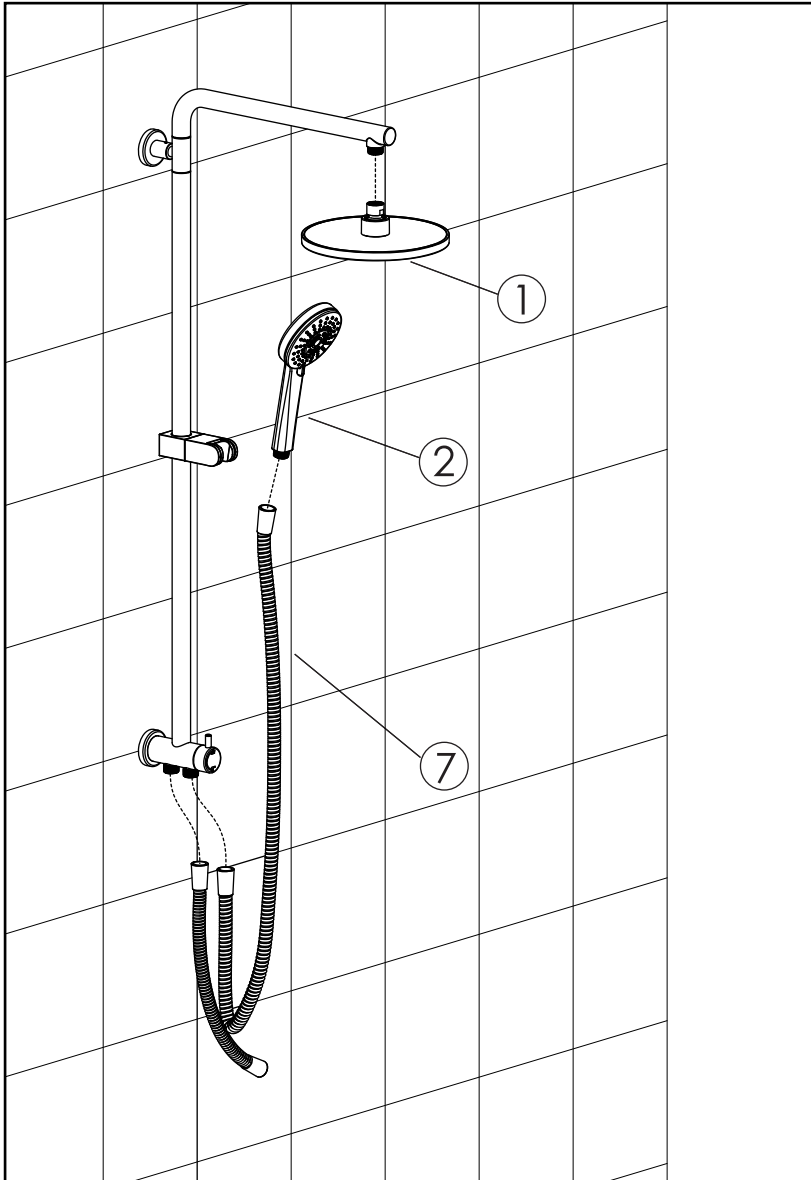

INSTRUCTION GUIDE

INLINE EXPOSED SHOWER UNIT

คู่มือแนะนำการติดตั้ง
ชุดฝักบัวอาบน้ำแบบต่อกับก๊อกภายนอก

No.	Part name	Q.ty
1	Head shower	1
2	Hand shower	1
3	Shower system tube	1
4	Mechanism slider	1
5	Diverter	1
6	Top bracket	1
7	Hand shower hose	1
8	Water inlet hose	1
9	Screw	3
10	Wall connector	1
11	Wall plug	3
12	Grub screw	3
13	Top escutcheon	1
14	Diverter escutcheon	1
15	Mixer faucet (Not included)	-

STEP 3

Assemble Diverter to Shower system tube

ขั้นตอนที่ 3 ประกอบตัวเปลี่ยนทิศทางน้ำเข้ากับชุดท่อฝักบัว

*part ref. no. see in Part list page.

เลขกำกับชิ้นส่วนสามารถดูได้จากหน้ารายการชิ้นส่วน (หน้า 1)

INSTRUCTION GUIDE

INLINE EXPOSED SHOWER UNIT

คู่มือแนะนำการติดตั้ง
ชุดฝักบัวอาบน้ำแบบต่อกับก๊อกภายนอก

STEP 4

Install Diverter and Shower system tube

ขั้นตอนที่ 4 ติดตั้งตัวเปลี่ยนทิศทางน้ำและชุดท่อฝักบัวเข้ากับผนัง

*part ref. no. see in Part list page.

เลขกำกับชิ้นส่วนสามารถดูได้จากหน้ารายการชิ้นส่วน (หน้า 1)

INSTRUCTION GUIDE

INLINE EXPOSED SHOWER UNIT

คู่มือแนะนำการติดตั้ง
ชุดฝักบัวอาบน้ำแบบต่อกับก๊อกภายนอก

STEP 5

Assemble Hand shower and Head shower

ขั้นตอนที่ 5 ประกอบชุดฝักบัวสายอ่อนและหัวฝักบัวก้านแข็ง