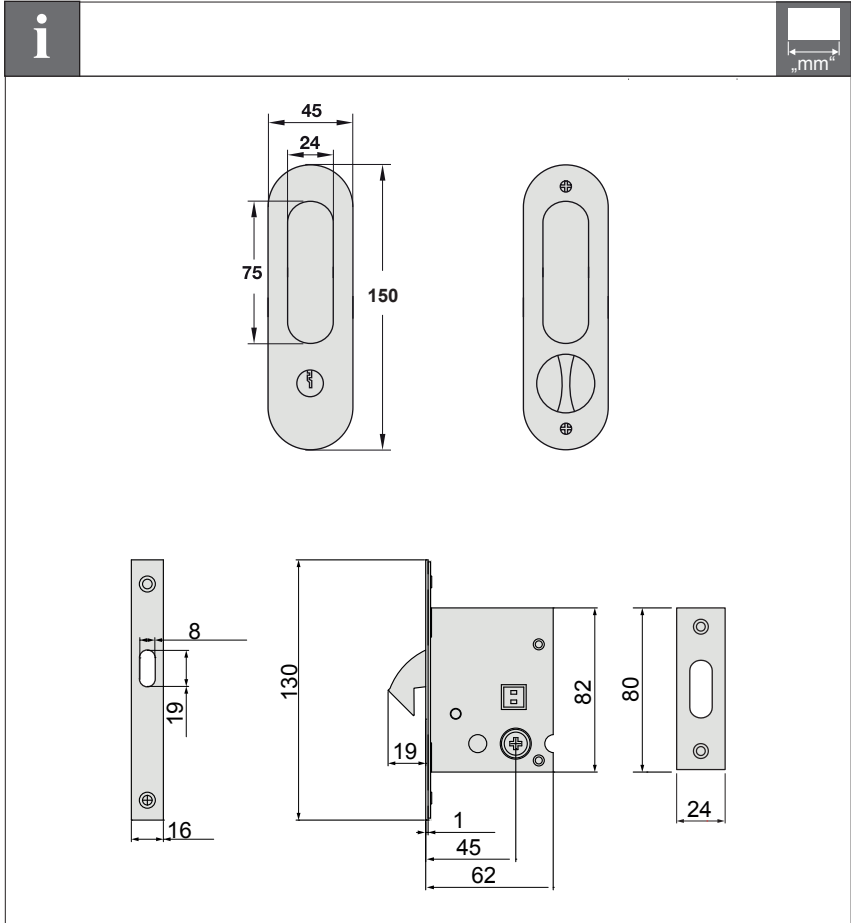

Flush handle

มือจับฝัง

499.65.092	499.65.099	499.65.090	499.65.091	499.65.100
499.65.095	499.65.101	499.65.093	499.65.094	499.65.102
499.65.098	499.65.103	499.65.096	499.65.097	499.65.104

6

8