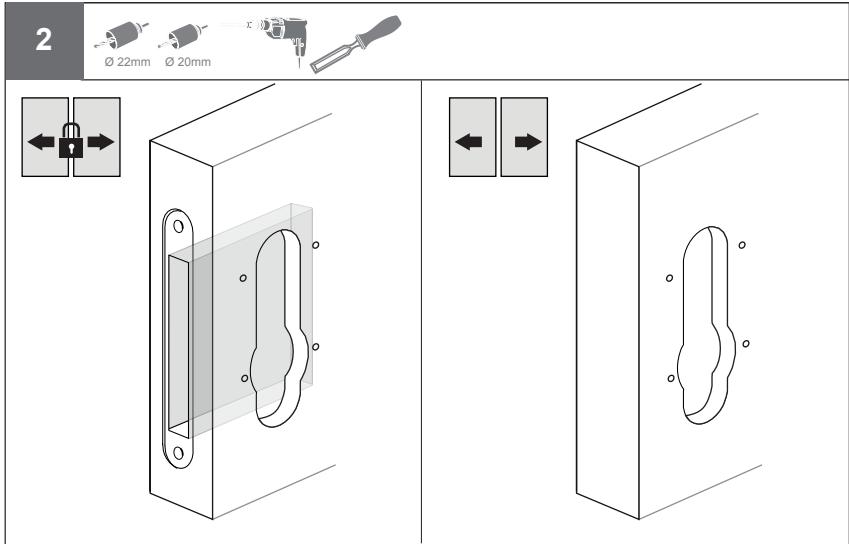

Flush handle

มือจับฝัง

499.65.092	499.65.099	499.65.090	499.65.091	499.65.100
499.65.095	499.65.101	499.65.093	499.65.094	499.65.102
499.65.098	499.65.103	499.65.096	499.65.097	499.65.104

6

8