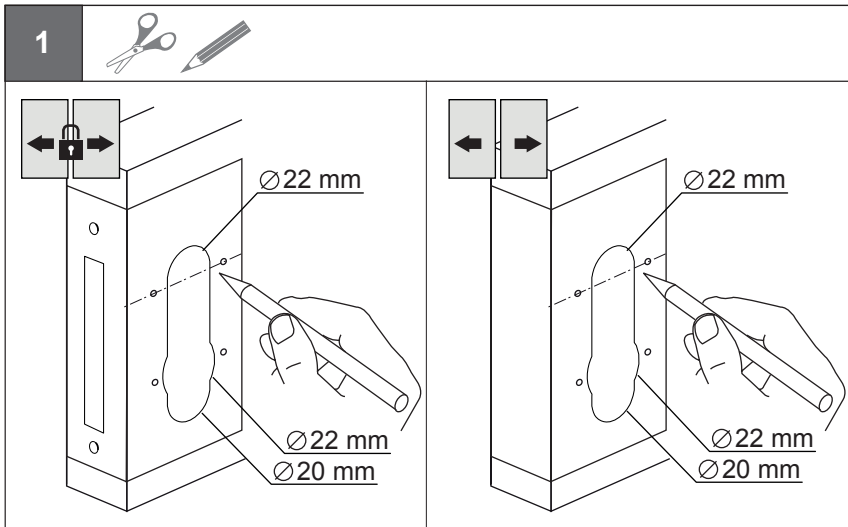

Flush handle

มือจับฝัง

499.65.092	499.65.099	499.65.090	499.65.091	499.65.100
499.65.095	499.65.101	499.65.093	499.65.094	499.65.102
499.65.098	499.65.103	499.65.096	499.65.097	499.65.104

6

8