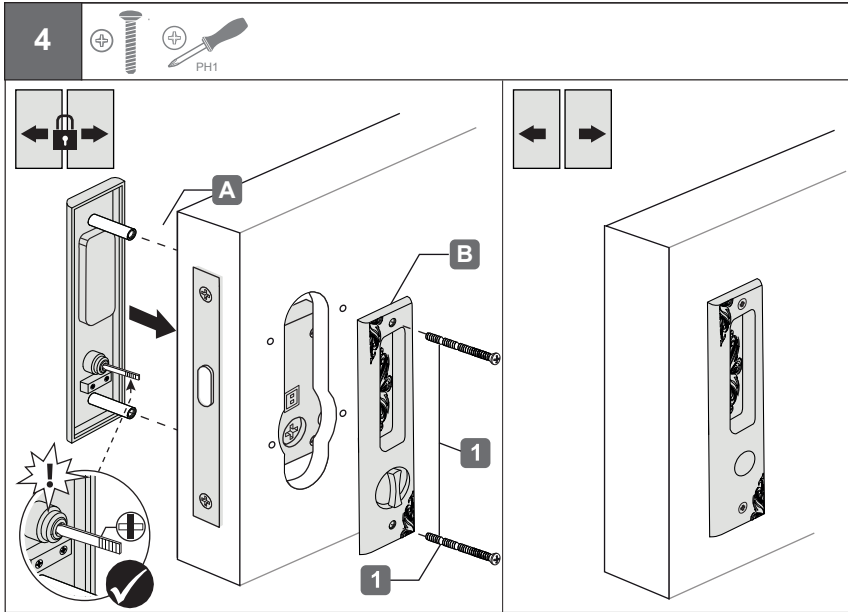

Flush handle

มือจับฝัง

499.65.092	499.65.099	499.65.090	499.65.091	499.65.100
499.65.095	499.65.101	499.65.093	499.65.094	499.65.102
499.65.098	499.65.103	499.65.096	499.65.097	499.65.104

6

8