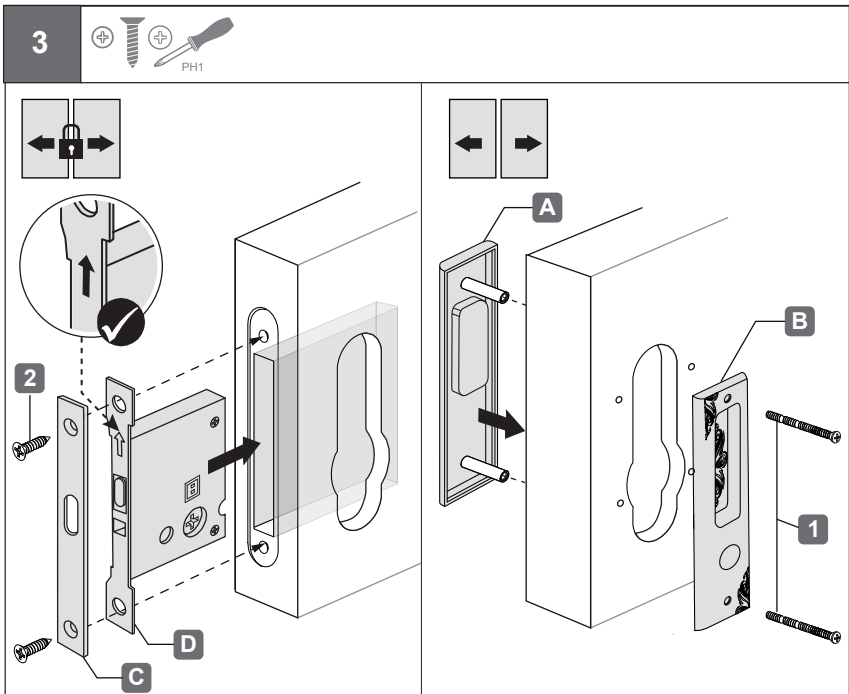

Flush handle

มือจับฝัง

499.65.092	499.65.099	499.65.090	499.65.091	499.65.100
499.65.095	499.65.101	499.65.093	499.65.094	499.65.102
499.65.098	499.65.103	499.65.096	499.65.097	499.65.104

6

8