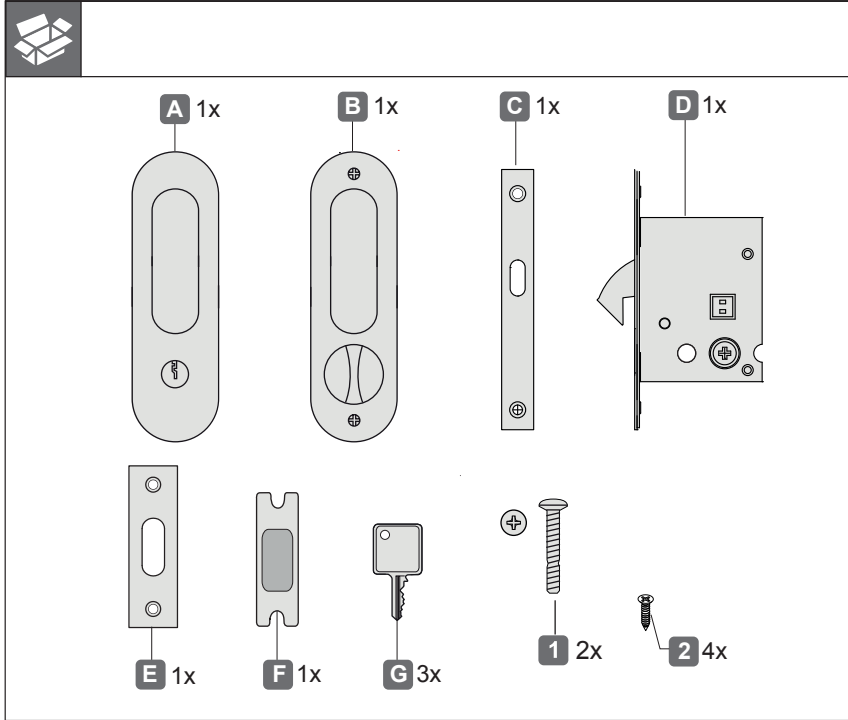

Flush handle

มือจับฝัง

499.65.092	499.65.099	499.65.090	499.65.091	499.65.100
499.65.095	499.65.101	499.65.093	499.65.094	499.65.102
499.65.098	499.65.103	499.65.096	499.65.097	499.65.104

6

8