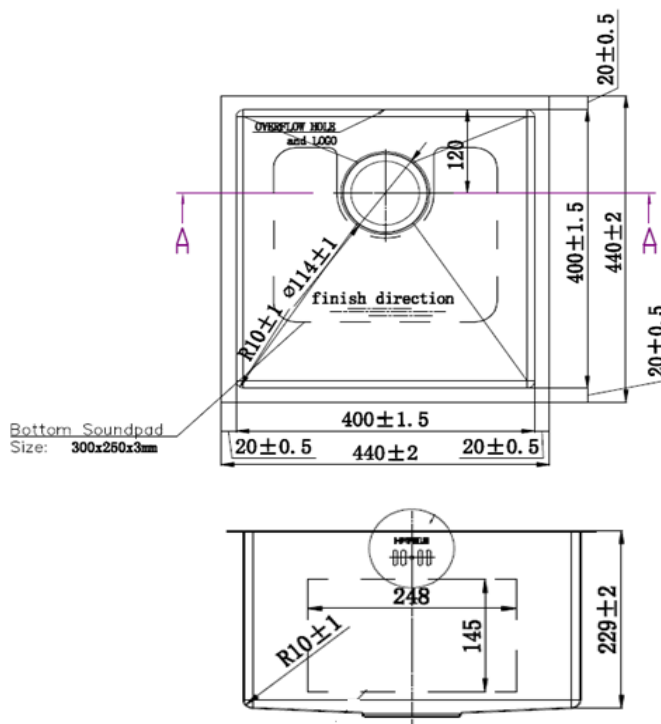

Reference information

ข้อมูลผลิตภัณฑ์

HÄFELE

SQR.SINK 1B 440X440X229MM UM

570.05.340

The actual thickness will be less than the standard as tolerance of material and reduces from production process.

Product feature

Material : Stainless steel 304

Material thickness 1.0 mm

Bowl depth 229 mm

Full spray coated bottom sink prevent humidity and rust

คุณสมบัติผลิตภัณฑ์

วัสดุ สแตนเลสสตีล

ความหนาวัสดุ 1.0 มิลลิเมตร

ความลึกหลุมอ่าง 229

พ่นเคลือบใต้อ่างเมพื้นผิวเพื่อกันชื้นและกันสนิม

Product Dimension

Products dimension 440 x 440 mm.

Bowl dimension 400X400 mm.

Built-in dimension 400 x 400 mm

Bowl depth 229 mm

ขนาดผลิตภัณฑ์

440 x 440 มิลลิเมตร

400 x 400 มิลลิเมตร

400 x 400 มิลลิเมตร

ความลึกหลุมอ่าง 229 มิลลิเมตร

Consist of

อุปกรณ์ที่มาพร้อมชุด