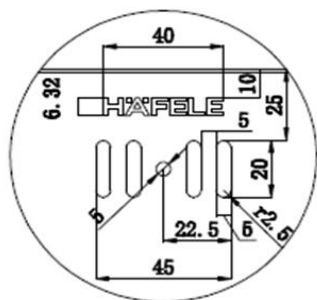

Reference information

ข้อมูลผลิตภัณฑ์

HÄFELE

SQR.SINK 1B 440X440X229MM UM

570.05.340

The actual thickness will be less than the standard as tolerance of material and reduces from production process.

Product feature

Material : Stainless steel 304

Material thickness 1.0 mm

Bowl depth 229 mm

Full spray coated bottom sink prevent humidity and rust

คุณสมบัติผลิตภัณฑ์

วัสดุ สแตนเลสสตีล

ความหนาวัสดุ 1.0 มิลลิเมตร

ความลึกหลุมอ่าง 229

พ่นเคลือบใต้อ่างเมพื้นผิวเพื่อกันชื้นและกันสนิม

Product Dimension

Products dimension 440 x 440 mm.

Bowl dimension 400X400 mm.

Built-in dimension 400 x 400 mm

Bowl depth 229 mm

ขนาดผลิตภัณฑ์

440 x 440 มิลลิเมตร

400 x 400 มิลลิเมตร

400 x 400 มิลลิเมตร

ความลึกหลุมอ่าง 229 มิลลิเมตร

Consist of

อุปกรณ์ที่มาพร้อมชุด