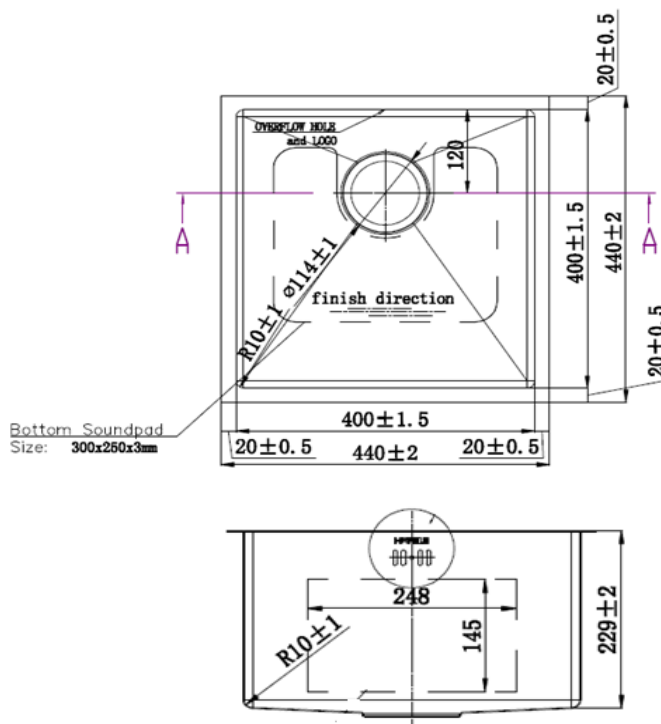

Reference information

ข้อมูลผลิตภัณฑ์

HÄFELE

SQR.SINK 1B 440X440X229MM UM

570.05.349

The actual thickness will be less than the standard as tolerance of material and reduces from production process.

Product feature

Material : Stainless steel 304

Material thickness 1.0 mm

Bowl depth 229 mm

Full spray coated bottom sink prevent humidity and rust

คุณสมบัติผลิตภัณฑ์

วัสดุ สแตนเลสสตีล

ความหนาวัสดุ 1.0 มิลลิเมตร

ความลึกหลุมอ่าง 229

พ่นเคลือบใต้อ่างเมพื้นผิวเพื่อกันชื้นและกันสนิม

Product Dimension

Products dimension 440 x 440 mm.

Bowl dimension 400X400 mm.

Built-in dimension 400 x 400 mm

Bowl depth 229 mm

ขนาดผลิตภัณฑ์

440 x 440 มิลลิเมตร

400 x 400 มิลลิเมตร

400 x 400 มิลลิเมตร

ความลึกหลุมอ่าง 180 มิลลิเมตร

Consist of

Drain basket 3.5 inch overflow ,P-trap

570.05.986

570.05.981

อุปกรณ์ที่มาพร้อมกับชุด

ตะแกรงอ่างขนาด 3.5 นิ้ว, ท่อน้ำล้น, ท่อน้ำทิ้ง