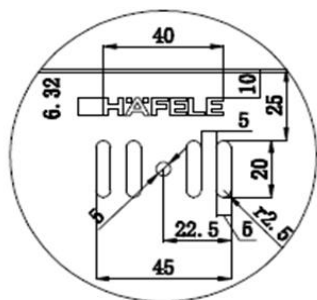

### SQR.SINK 1B 440X440X229MM UM

570.05.349

\*\*\*The actual thickness will be less than the standard as tolerance of material and reduces from production process.\*\*\*

#### Product feature

Material : Stainless steel 304

Material thickness 1.0 mm

Bowl depth 229 mm

Full spray coated bottom sink prevent humidity and rust

#### Product Dimension

Products dimension 440 x 440 mm.

Bowl dimension 400X400 mm.

Built-in dimension 400 x 400 mm

Bowl depth 229 mm

#### ขนาดผลิตภัณฑ์

440 x 440 มิลลิเมตร

400 x 400 มิลลิเมตร

400 x 400 มิลลิเมตร

ความลึกหลุมอ่าง 180 มิลลิเมตร