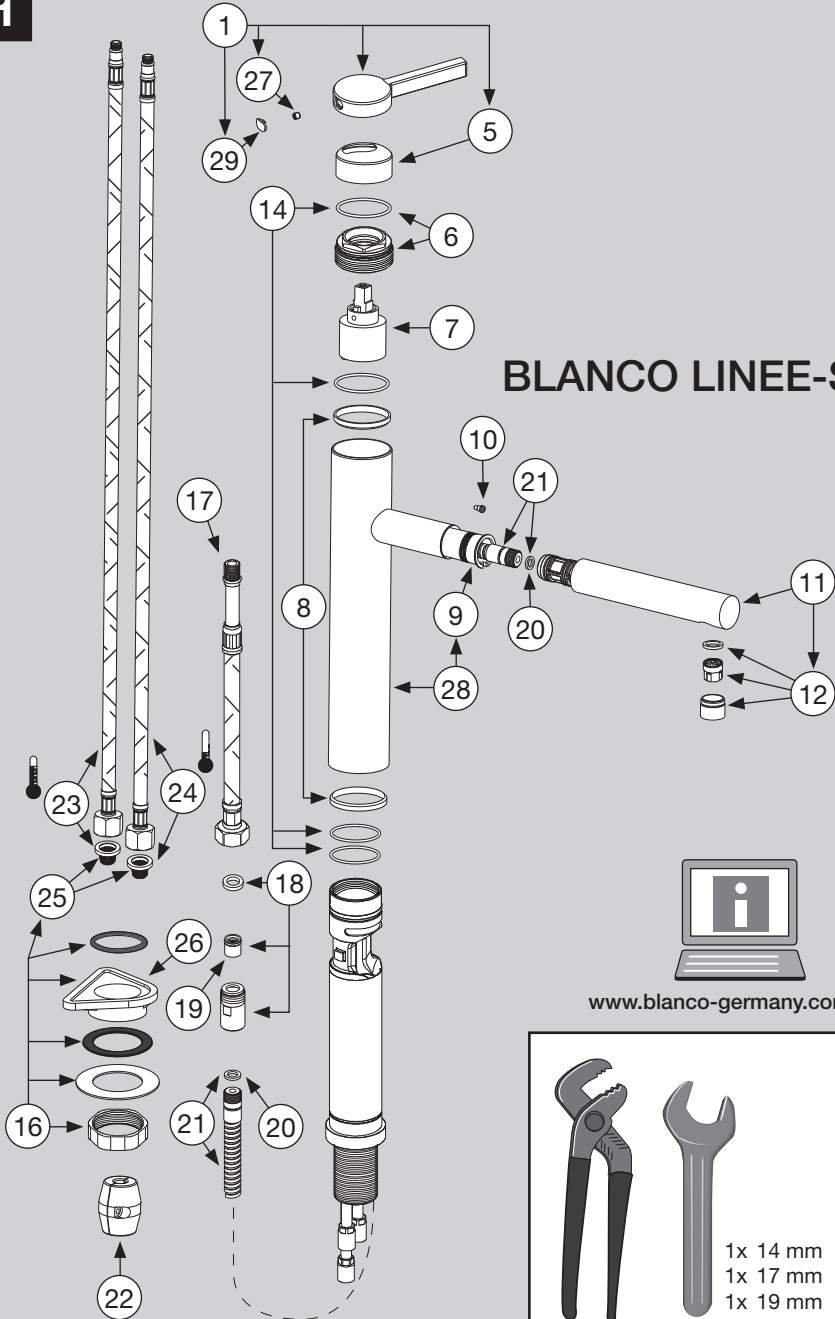

BLANCO

BLANCO LINEE-S HD

1**BLANCO LINEE-S HD**www.blanco-germany.com/sos

⊕ PZ 2

1x 14 mm
1x 17 mm
1x 19 mm