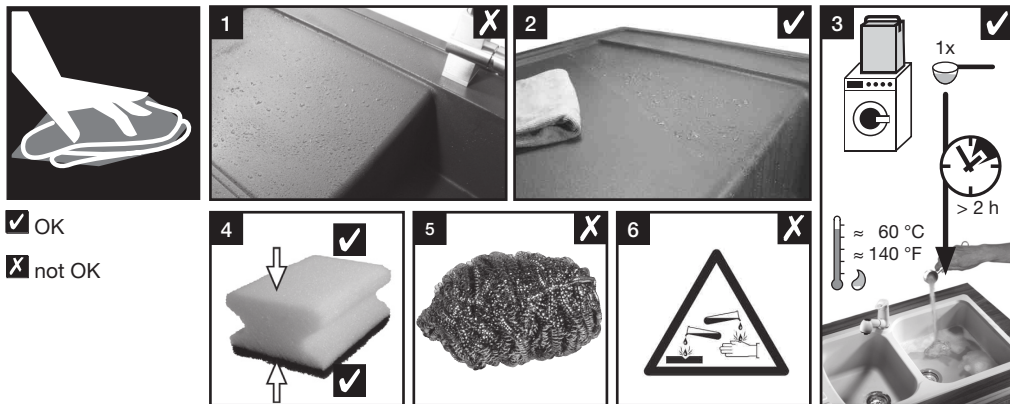

BLANCO SILGRANIT®

✓ OK
✗ not OK

BLANCO

BLANCO GmbH + Co KG
Service
Tel.: +49 7045 44-81 419
info@blanco.de
www.blanco-germany.com

218 652 04/2018