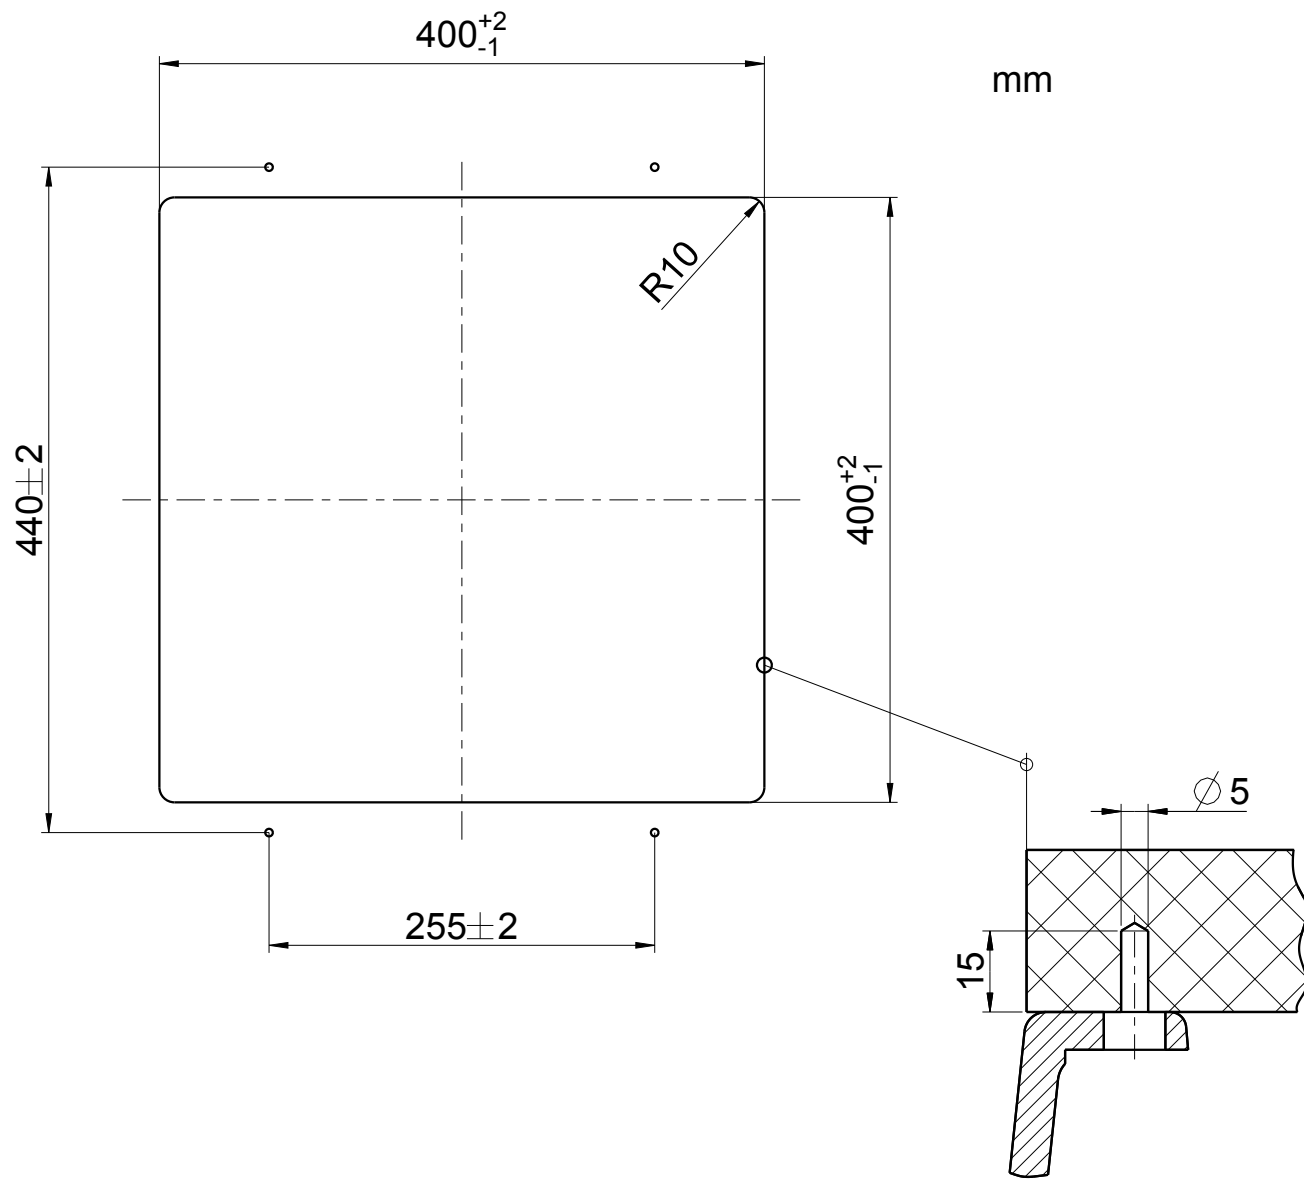

BLANCO

BLANCO SUBLINE 400-U

Änderungen vorbehalten. Aktuellste Version im Internet.
Subject to modifications. Latest version on the internet.

SILGRANIT®

M 1:5

10/2015

subline_400-u_g_uz

1000184708